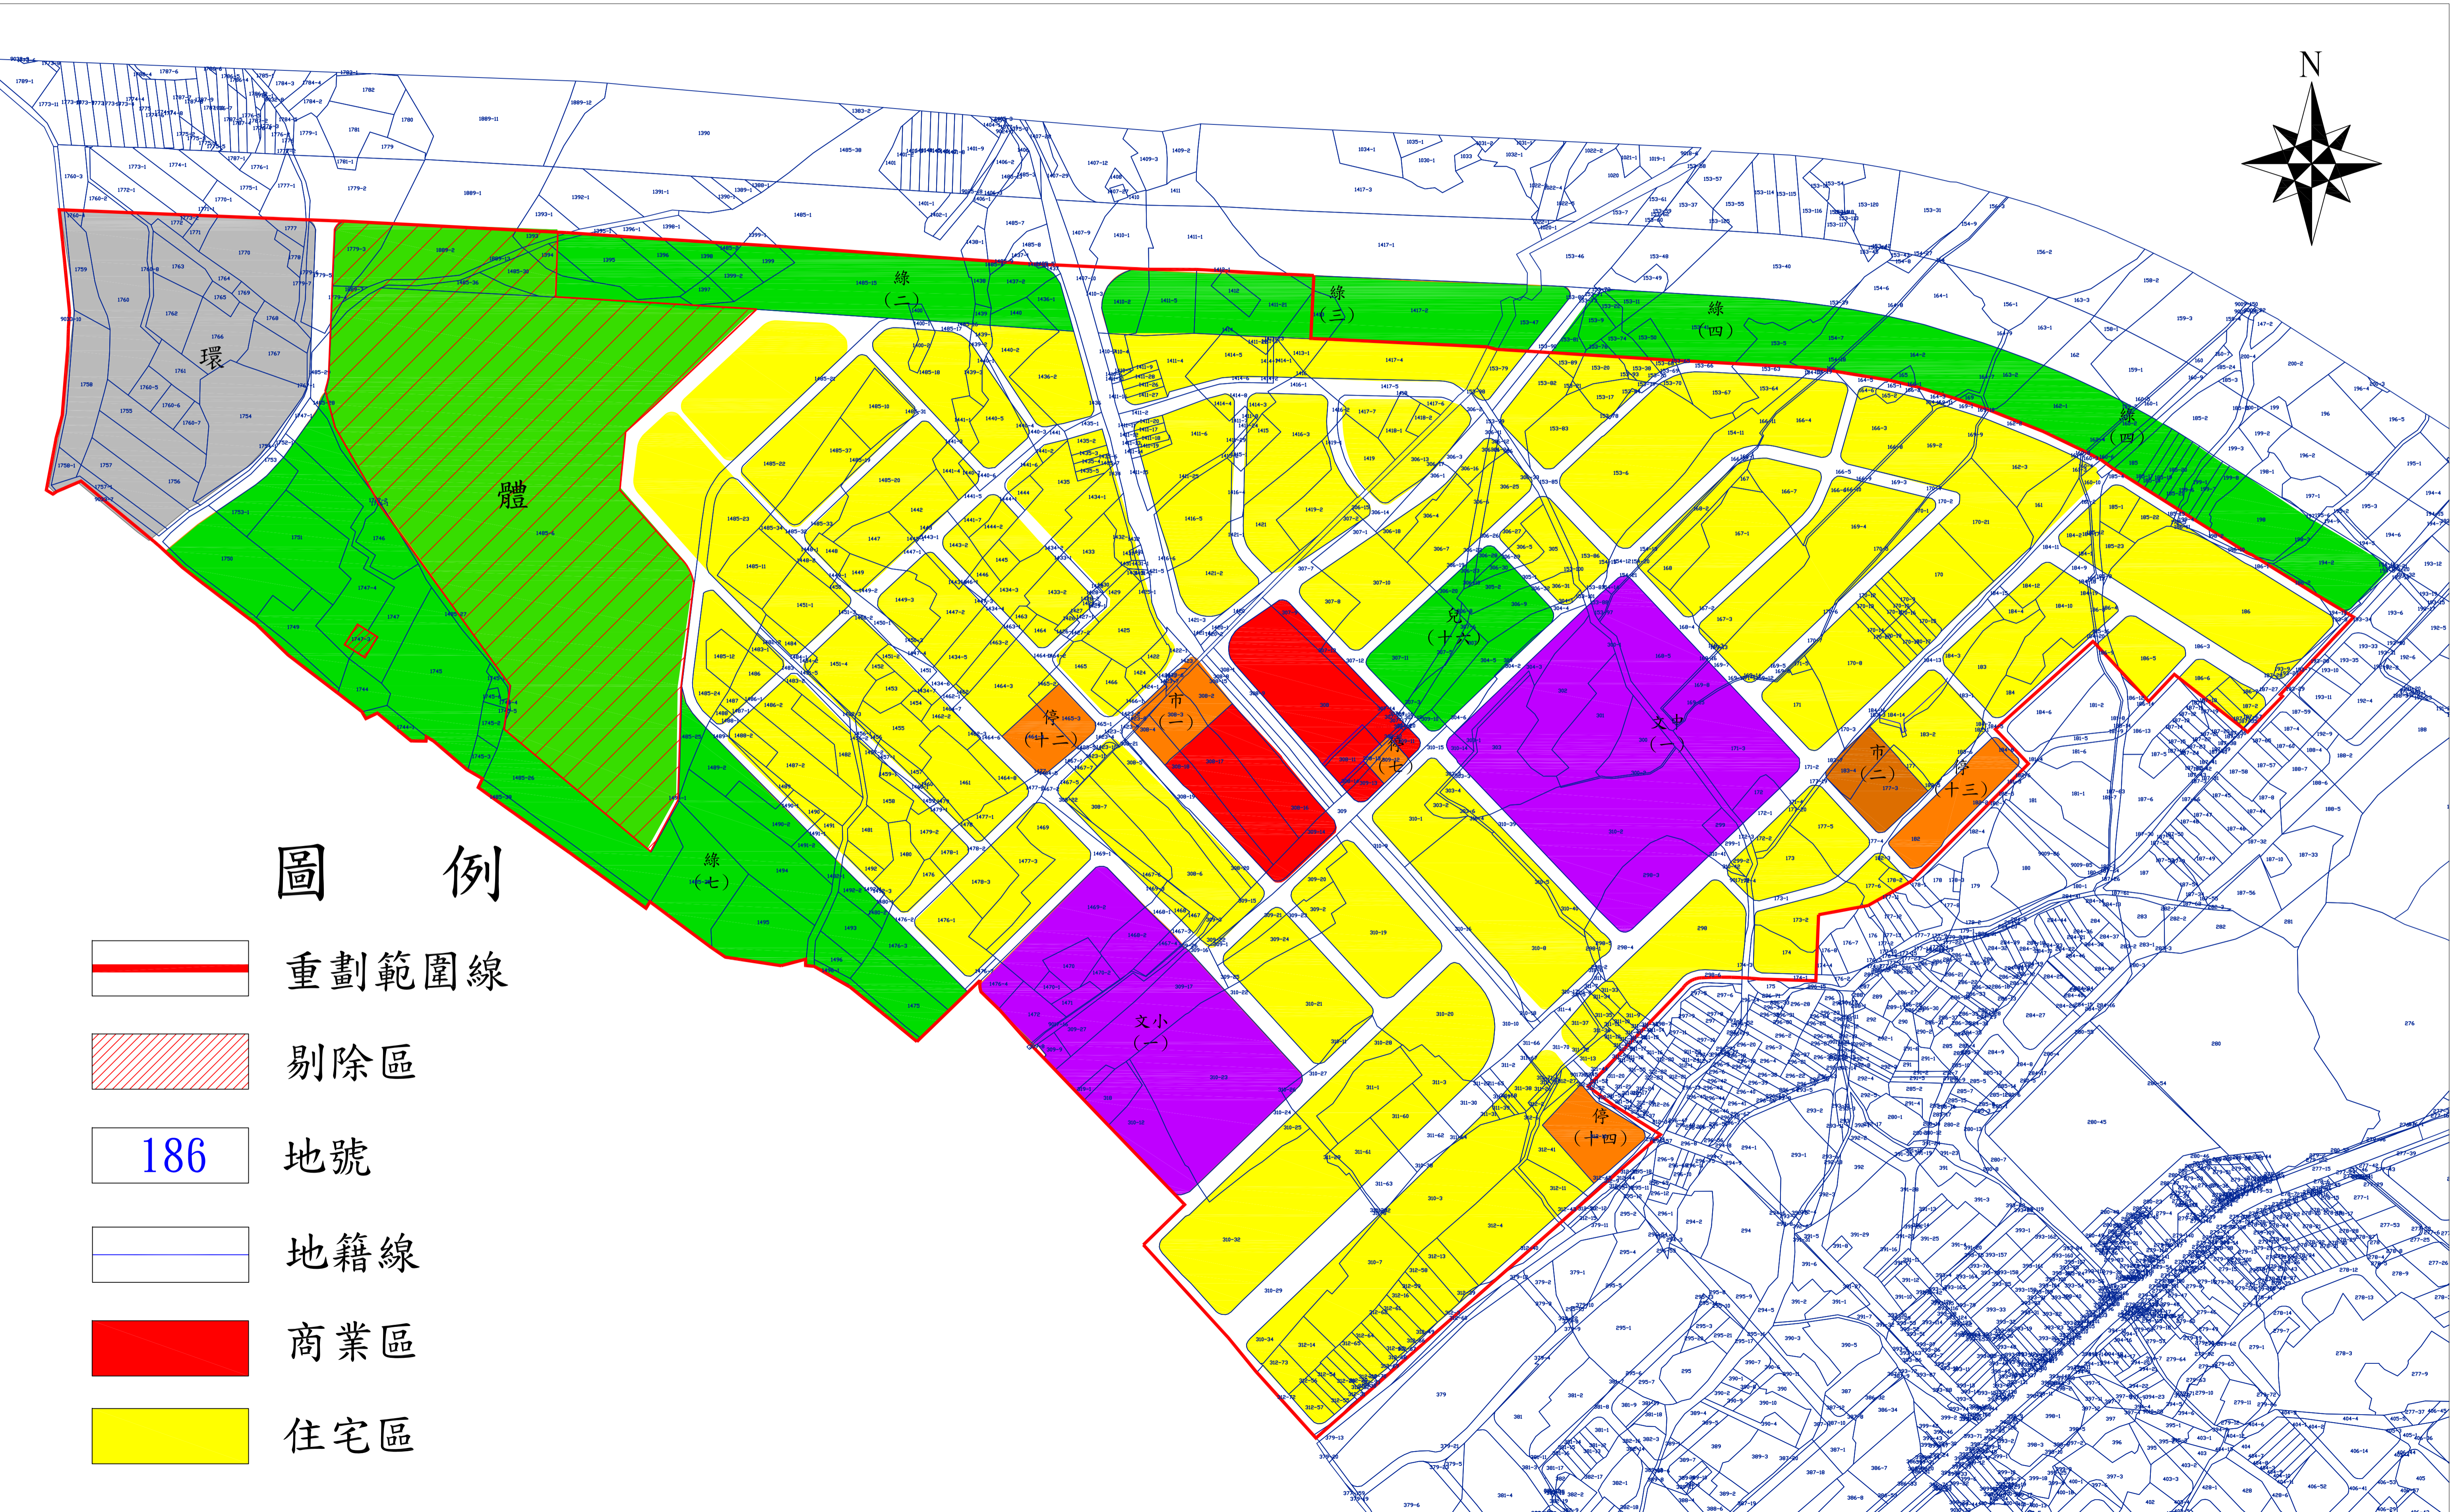

# 桃園市第35期觀音區草漯(第一區整體開發單元)市地重劃區都市計畫地籍套繪圖

## 圖例

-  重劃範圍線
-  剔除區
-  地號
-  地籍線
-  商業區
-  住宅區